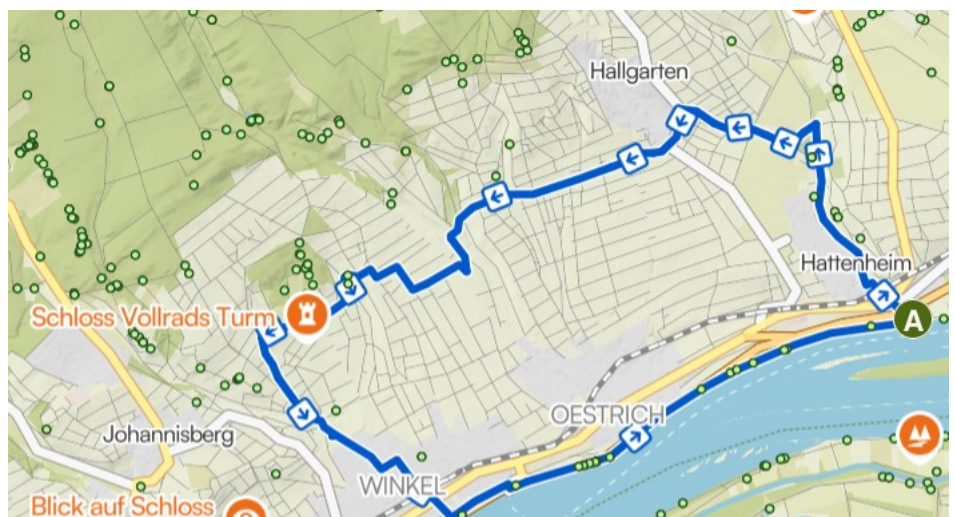

25-06-2026 Mit uns feierabendradeln

Wir wollen eine kleine Runde durch den Rheingau radeln, ca 15 km und anschließend schlemmen.

Anreise: ÖPNV, Abfahrt Wbn Hbf, mit RB10, Abfahrt 17:33; Ankunft 17:53 Bahnhof Hattenheim; dann vom Bahnhof in ca 500 m zu den Weinfässern

PKW, vom Schiersteiner Kreuz aus in Richtung Rüdesheim , weiter auf B42 bis Hattenheim Mitte, dort links abbiegen ;gegenüber der Rheinschänke befindet sich ein großer Parkplatz

Start: Weinfässer in Hattenheim

Wann: am 25.06.2026,
ab 18.00 Uhr, Abfahrt 18:30 Uhr

Ziel: Weinfässer in Hattenheim

Einkehr: Wiese vor den Weinfässern

Strecke: ca 15 km

[https://www.komoot.com/de-de/tour/2919288288?
share_token=aGyBQ7shfUExq1bYDZF83HZwBDdK8j0yHI2IV68WIXHmxbuWLL&ref=wtd](https://www.komoot.com/de-de/tour/2919288288?share_token=aGyBQ7shfUExq1bYDZF83HZwBDdK8j0yHI2IV68WIXHmxbuWLL&ref=wtd)