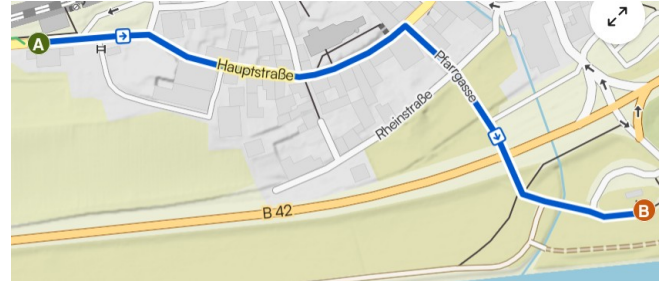

25-06-2026 Mit uns feierabendradeln

Wir wollen eine kleine Runde durch den Rheingau radeln, ca 15 km und anschließend schlemmen.

Anreise: ÖPNV, Abfahrt Wbn Hbf, mit RB10, Abfahrt 17:33; Ankunft 17:53 Bahnhof Hattenheim; dann vom Bahnhof in ca 500 m zu den Weinfässern

PKW, vom Schiersteiner Kreuz aus in Richtung Rüdesheim , weiter auf B42 bis Hattenheim Mitte, dort links abbiegen ;gegenüber der Rheinschänke befindet sich ein großer Parkplatz

Start: Weinfässer in Hattenheim

Wann: am 25.06.2026,
ab 18.00 Uhr, Abfahrt 18:30 Uhr

Ziel: Weinfässer in Hattenheim

Einkehr: Wiese vor den Weinfässern

Strecke: ca 15 km

[https://www.komoot.com/de-de/tour/2919288288?
share_token=aGyBQ7shfUExq1bYDZF83HZwBDdK8j0yHI2IV68WIXHmxbuWLL&ref=wtd](https://www.komoot.com/de-de/tour/2919288288?share_token=aGyBQ7shfUExq1bYDZF83HZwBDdK8j0yHI2IV68WIXHmxbuWLL&ref=wtd)